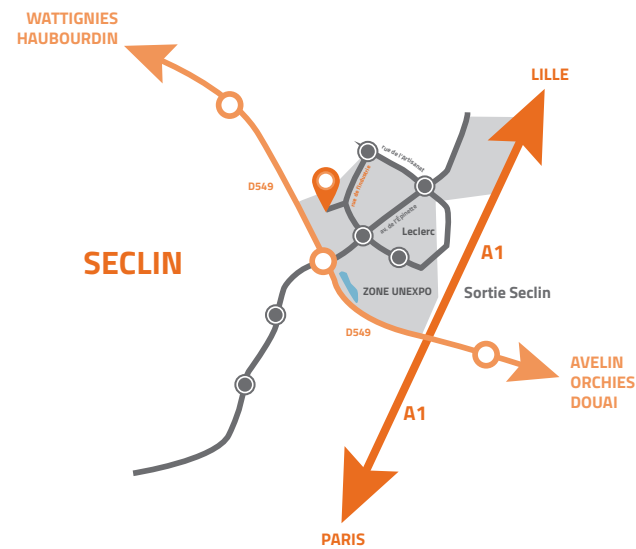

Découvrez

toutes les façons de passer une commande

récupérez votre matériel au comptoir ou directement sur votre chantier

de 7 à 17h30

ZAC Unexpo

199 rue de l'industrie

59113 SECLIN

de 7h à 17h30

03 20 32 15 16

fax

03 20 32 13 27